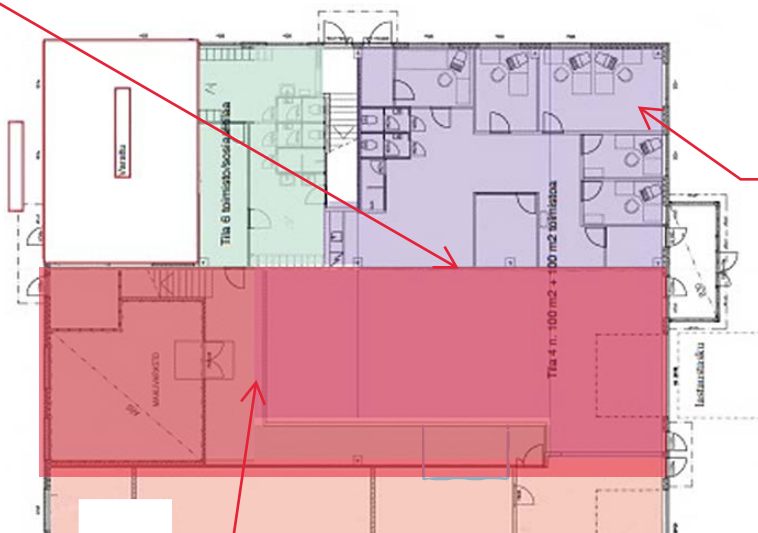

OTSOTI4 1-  
kerroksen vapaat  
tilat

Vuokrattava  
toimisto noin 110  
m2

Vuokrattava  
varasto noin 220  
m2