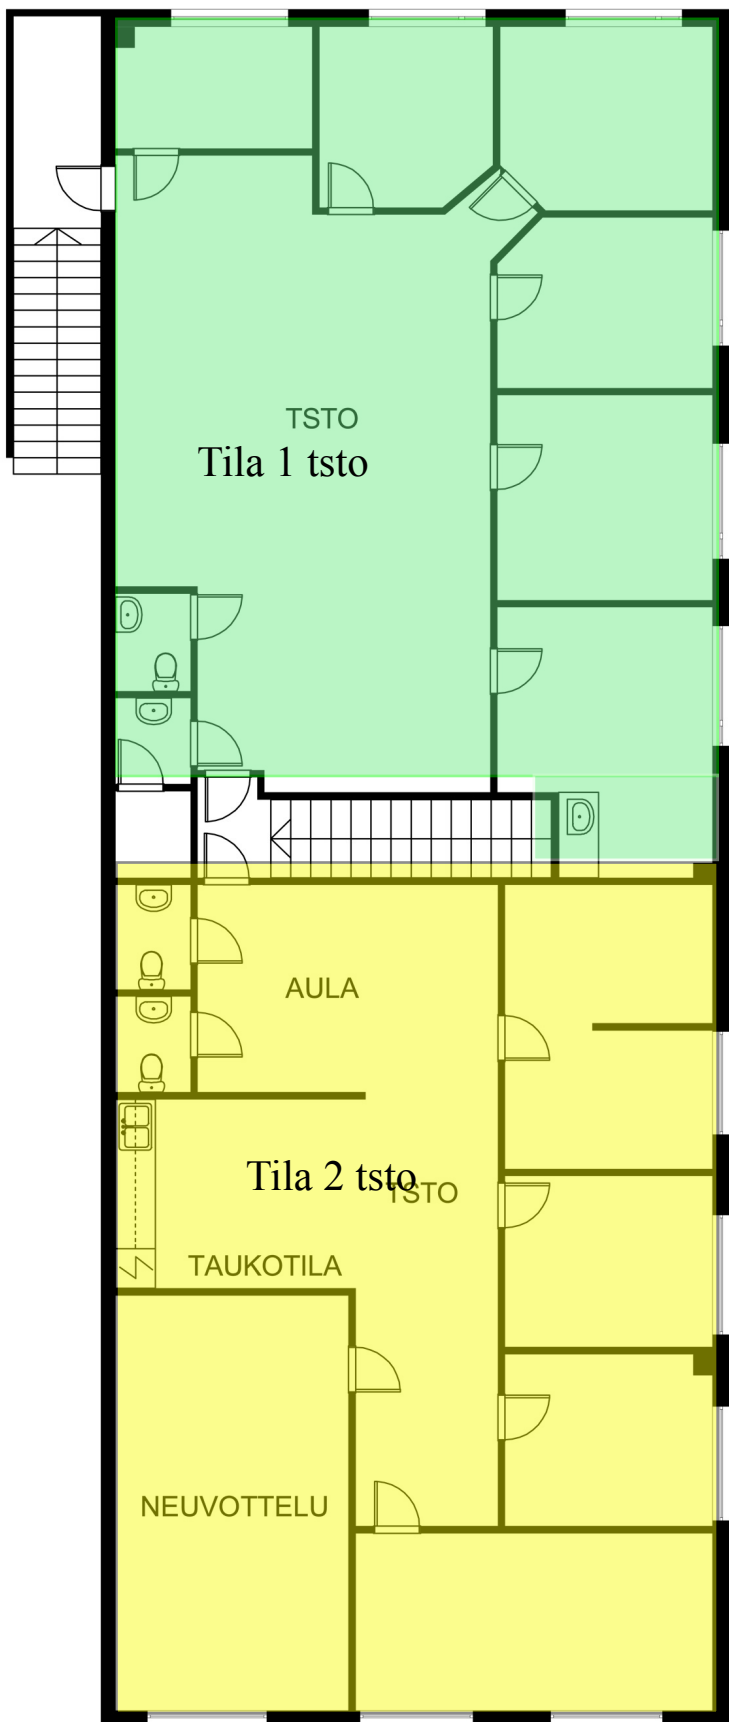

Nurmijärvi Otsotie 4

pohjakuva suuntaa antava, ei mittakaavassa

Visign

tsto voidaan jakaa
2-ille käyttäjälle

2-krs tstop

Nurmijärvi Otsotie 4

Nurmijärvi Otsotie 4
alakeran sos.tilat / toimisto